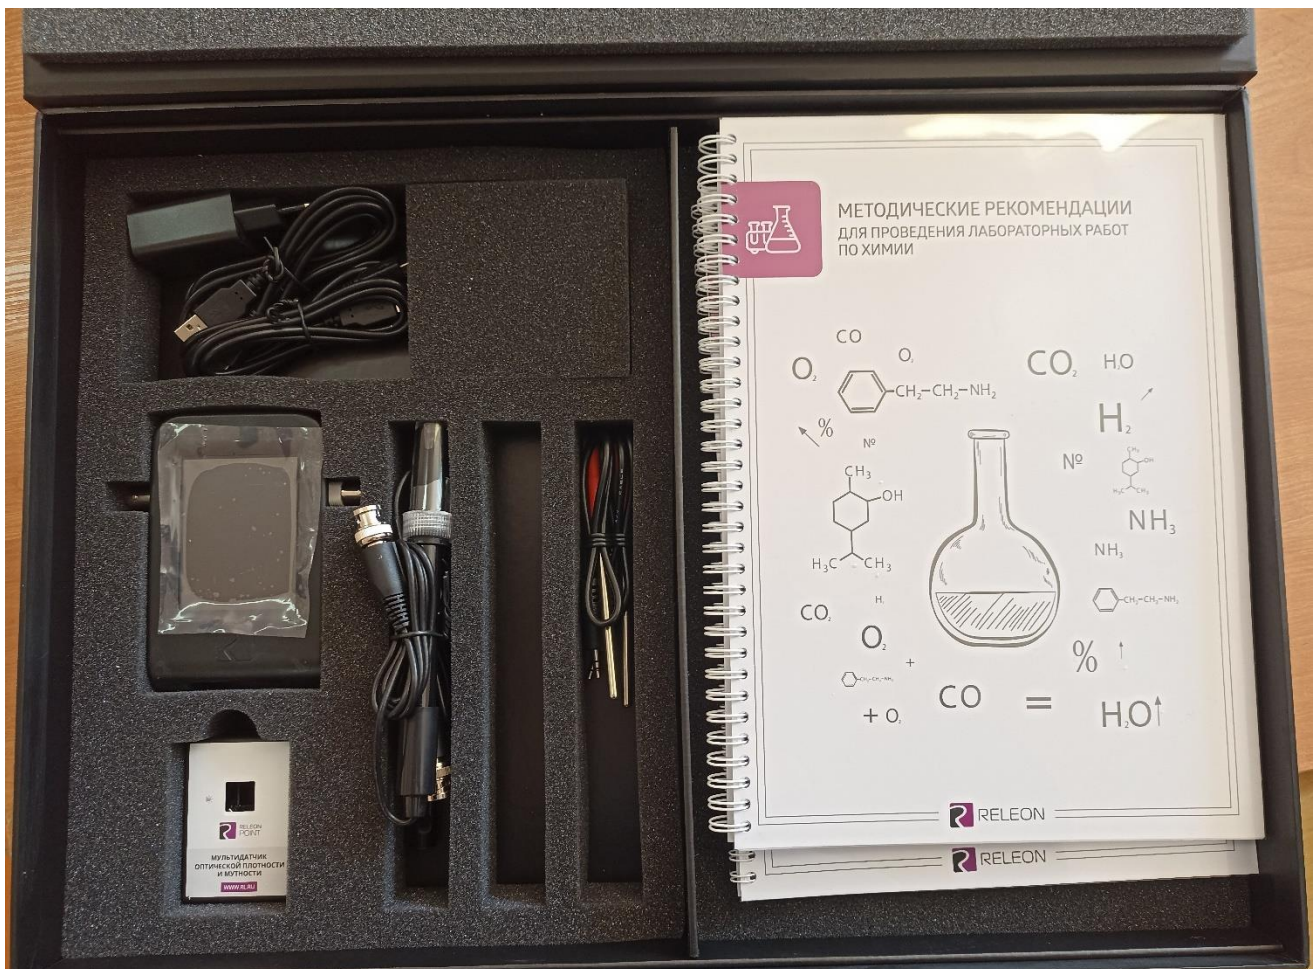

RELEON

ЦИФРОВАЯ ЛАБОРАТОРИЯ

БЫСТРЫЙ ЗАПУСК
эксперимент в один клик

ПРЯМОЕ ПОДКЛЮЧЕНИЕ
без регистраторов и промежуточных приборов

ДОПОЛНИТЕЛЬНЫЕ ПРОФЕССИОНАЛЬНЫЕ ВОЗМОЖНОСТИ
расширенные настройки, калибровка датчиков,
работа с графиком

ПРОДУКТ АДАПТИРОВАН
под российский стандарт образования